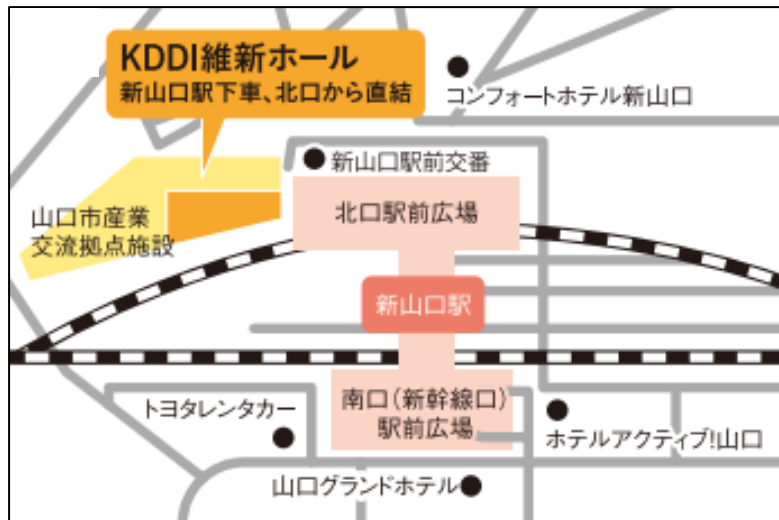

TEL(083)902-2355 FAX(083)902-5877

Eメール jinzai@yg-you-i-net.or.jp

※天候又は感染症等の状況により、開催内容の一部変更・中止の場合があります。

10 内 容

【山口会場】（参加事業所数 50 事業所※予定）

【周南会場】（参加事業所数 20 事業所※予定）

| | |
|-------------------|--|
| 11 : 50～ | 求職者受付（～15 : 30） |
| 12 : 40～13 : 10 | 法人・事業所受付 |
| 12 : 20～13 : 20 | <p>◆求職者向けセミナー （福祉分野への求職者、復職希望の潜在介護福祉士等対象）</p> <p>福祉の魅力や福祉分野への就労・復職に向けてのポイントなどについて理解を深めることを目的に行います。</p> <p>株式会社 LASTALLY（ラストアリー） 代表取締役 高山 潤一朗 氏</p> |
| (13 : 10～13 : 30) | (開会・事業所向けオリエンテーション) |
| 13 : 30～16 : 00 | <p>◆出展法人・事業所との面談会 現在求人募集中である、または令和8年4月からの採用予定がある福祉・介護・保育関係の出展事業所との面談。</p> <p>◆就職や資格に関する各種相談コーナー</p> <ul style="list-style-type: none">・山口公共職業安定所（山口会場）・徳山公共職業安定所（周南会場）・山口しごとセンター・山口県社会福祉士会・山口県福祉人材センター <p>◆事業所PRコーナー（資料コーナー） 求人法人・事業所のパンフレット 各種団体の資料・チラシ 等 （※御自由にお取りください）</p> <p>◆シールラリー ブースを訪問した数に応じて、参加者へ山口県福祉人材センターオリジナルグッズを差し上げます。</p> |
| 16 : 00 | 終了 |

II 会場周辺図

【山口会場】（令和7年7月12日（土）開催）
山口市産業交流拠点施設 KDDI 維新ホール メインホール等
（山口市小郡令和一丁目1番1号）

※JRを利用の場合

新山口駅下車、北口から直結

※お車を利用の場合

下記の有料駐車場をご利用ください

- 「立体駐車場（第1駐車場：429台）」
 - 「平面駐車場（第2駐車場：34台）」
 - 「平面駐車場（第3駐車場：55台）」
- ※駐車場の無料対応はしておりません。予めご了承ください